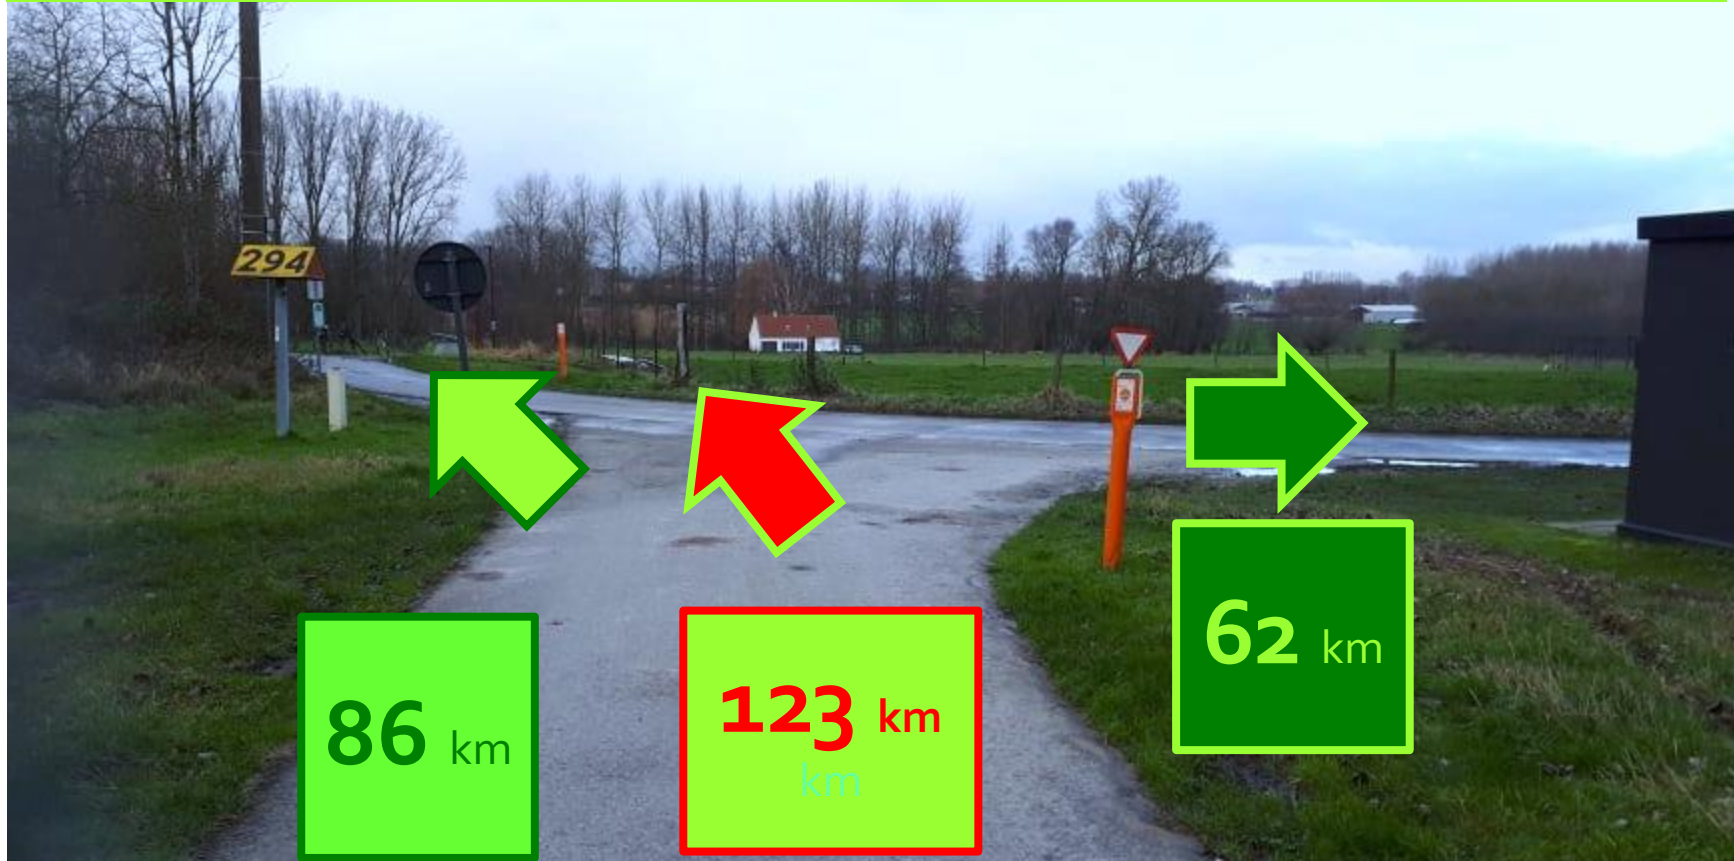

Splitsingen LivinusBike
VTT 86 km
Chimay Blauw

**UITRIT SCHOOL
ALLE VTT-ROUTES
NAAR RECHTS !!!**

43 km

62 km

86 km

123 km
km

Splitsing 1 LivinusBike
VTT 86 km
Chimay Blauw

Splitsing 1 LivinusBike VTT 86 km
Chimay Blauw ter hoogte Oordegemstraat na 17 km
Rechtdoor. Idem 123 km.
43 & 62 km Rechts Luikerveld

Splitsing 2 LivinusBike VTT 86 km Chimay Blauw ter hoogte Wijteveld Borsbeke

Splitsing 2 LivinusBike VTT 86 km
Chimay Blauw ter hoogte van Wijteveld
na 51 km, **Rechtdoor naar Trambaan Idem 43 & 62 km.**
123 km naar Links!

Splitsing 3 LivinusBike VTT 86 km Chimay Blauw ter hoogte LivinusKapel Houtem

Splitsing 3 LivinusBike VTT 86 km
Chimay Blauw ter hoogte LivinusKapel
na **54,5** km naar **LINKS!** Idem **62** & **123** km gaan **Links**
Kappelleweg naar Diepestraat.
43 km **RECHTS!**

Splitsing 4 LivinusBike VTT 86 km
Chimay Blauw ter hoogte Steentjeswegel-
Boekhoutsraat Oosterzele

Splitsing 4 LivinusBike VTT 86 km
Chimay Blauw ter hoogte Boekhoutstraat Oosterzele
na 71 km Links Schuinrecht door .Idem 123 km.
62 km Rechts