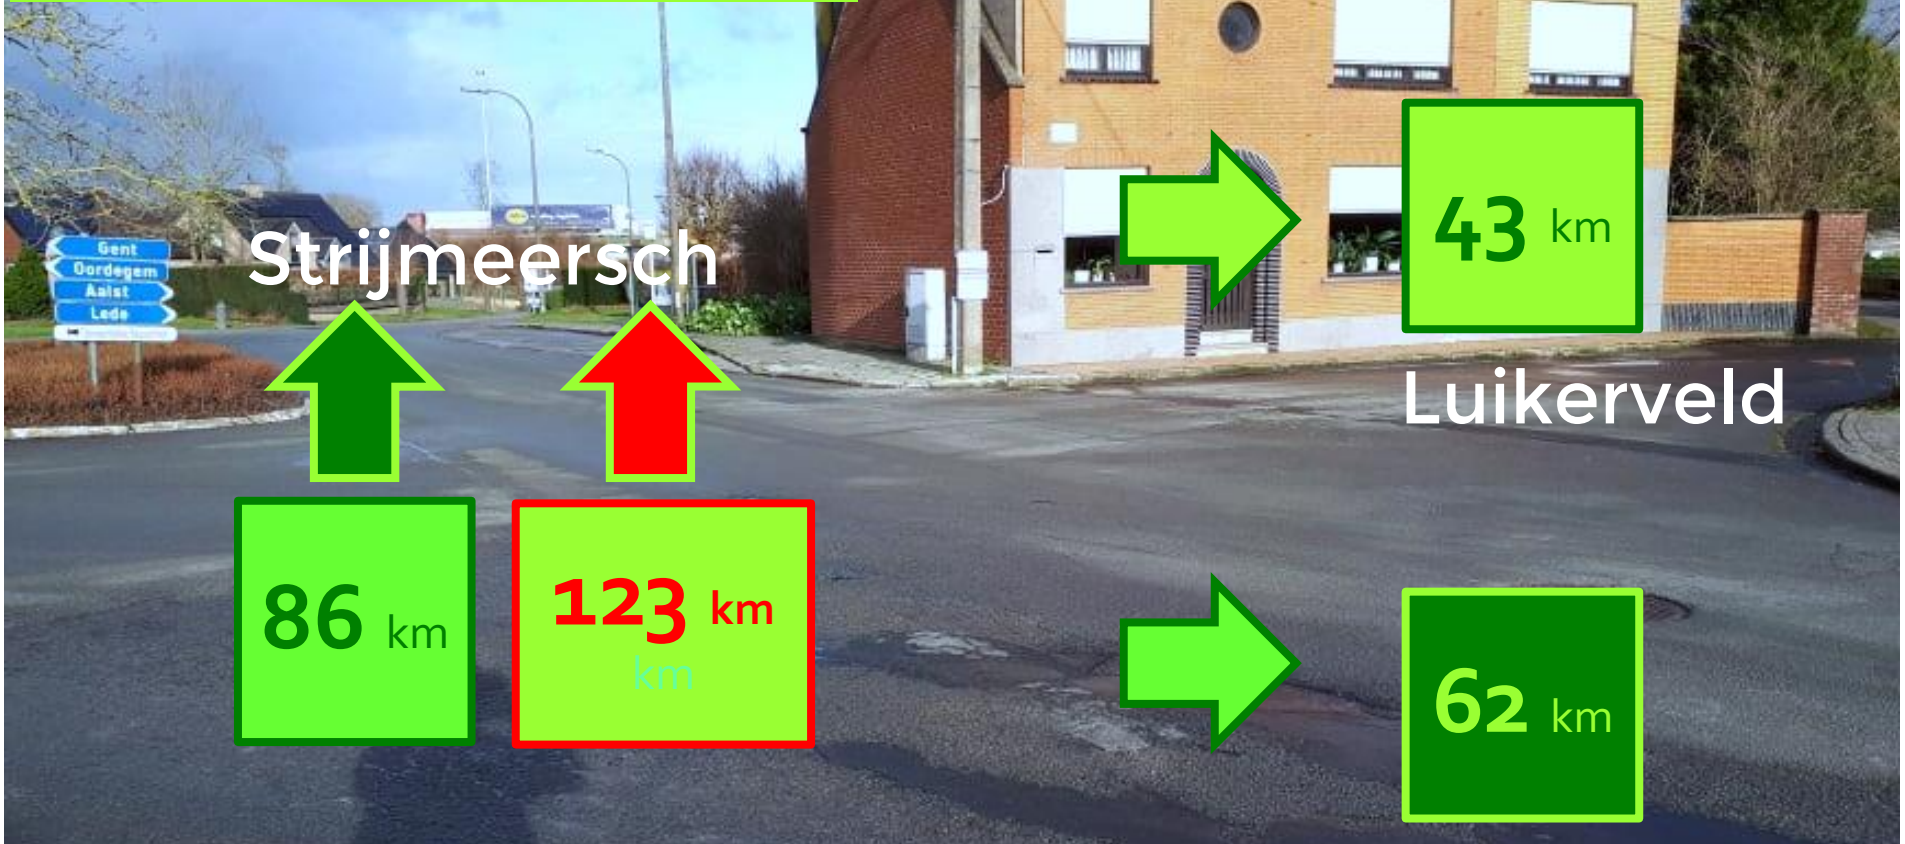

Splitsingen LivinusBike
VTT 86 km
Chimay Blauw

**UITRIT SCHOOL
ALLE VTT-ROUTES
NAAR RECHTS !!!**

43 km

62 km

86 km

123 km
km

Splitsing 1 LivinusBike
VTT 86 km
Chimay Blauw

Splitsing 1 LivinusBike VTT 86 km
Chimay Blauw ter hoogte Oordegemstraat na 17 km
Rechtdoor. Idem 123 km.
43 & 62 km Rechts Luikerveld

Splitsing 2 LivinusBike VTT 86 km Chimay Blauw ter hoogte Wijteveld Borsbeke

Splitsing 2 LivinusBike VTT 86 km
Chimay Blauw ter hoogte van Wijteveld
na 51 km, **Rechtdoor naar Trambaan Idem 43 & 62 km.**
123 km naar Links!

Splitsing 3 LivinusBike VTT 86 km Chimay Blauw ter hoogte LivinusKapel Houtem

Splitsing 3 LivinusBike VTT 86 km
Chimay Blauw ter hoogte LivinusKapel
na **54,5** km naar **LINKS!** Idem **62** & **123** km gaan **Links**
Kappelleweg naar Diepestraat.
43 km **RECHTS!**

Splitsing 4 LivinusBike VTT 86 km
Chimay Blauw ter hoogte Steentjeswegel-
Boekhoutsraat Oosterzele

Splitsing 4 LivinusBike VTT 86 km
Chimay Blauw ter hoogte Boekhoutstraat Oosterzele
na 71 km Links Schuinrecht door .Idem 123 km.
62 km Rechts