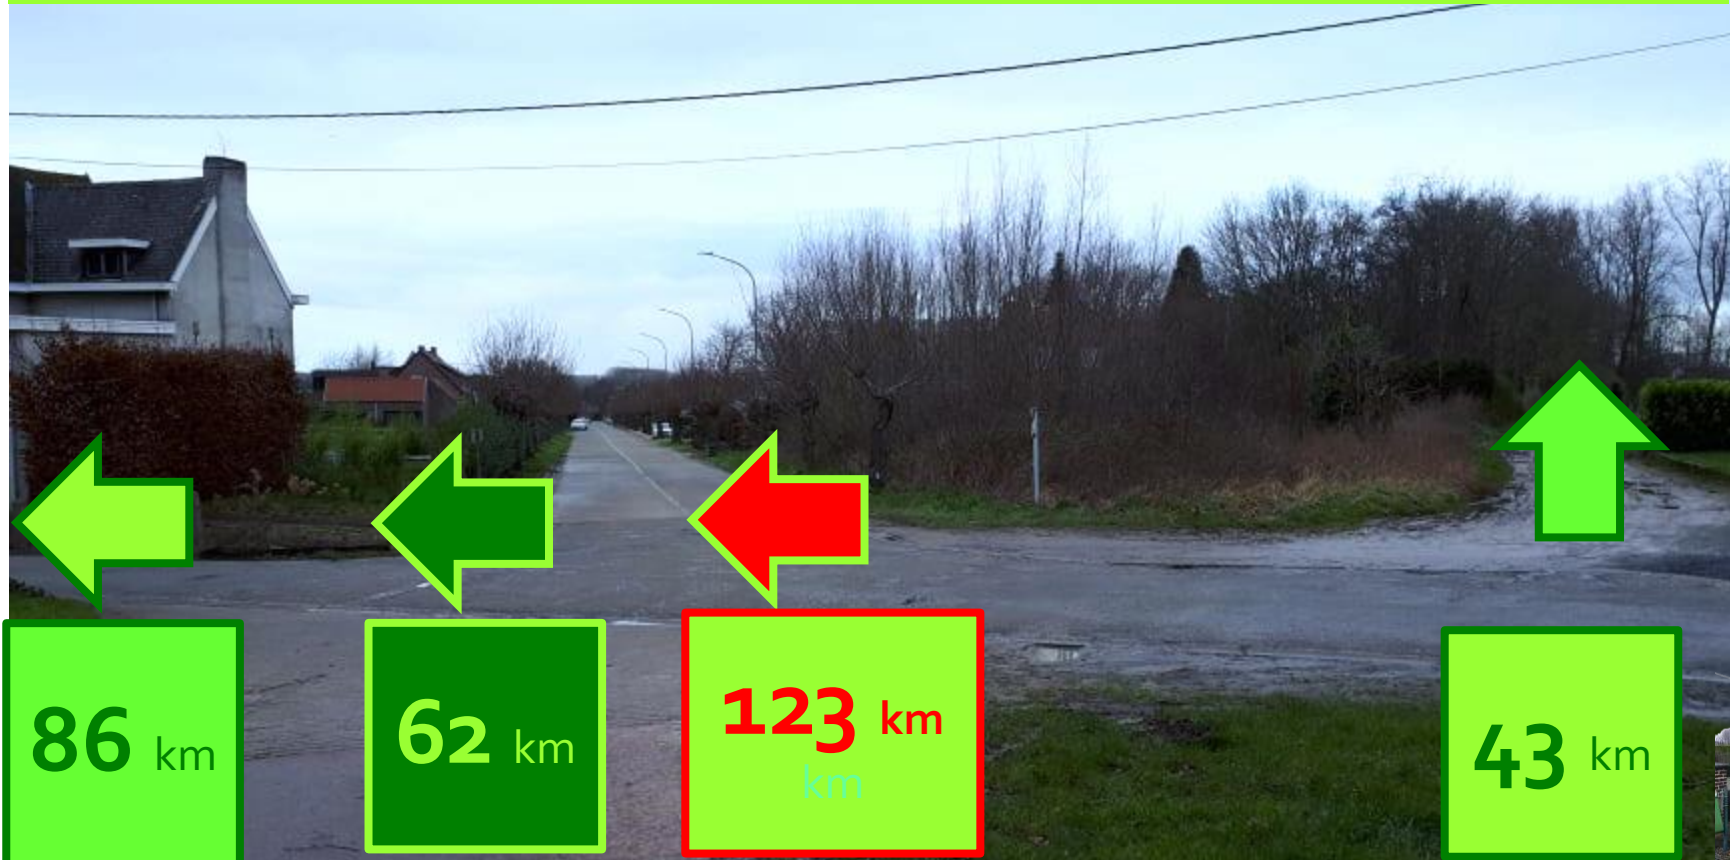

Splitsingen LivinusBike
VTT 86 km
Chimay Blauw

**UITRIT SCHOOL
ALLE VTT-ROUTES
NAAR RECHTS !!!**

43 km

62 km

86 km

123 km
km

Splitsing 1 LivinusBike
VTT 86 km
Chimay Blauw

Splitsing 1 LivinusBike VTT 86 km
Chimay Blauw ter hoogte Oordegemstraat na 17 km
Rechtdoor. Idem 123 km.
43 & 62 km Rechts Luikerveld

Splitsing 2 LivinusBike VTT 86 km Chimay Blauw ter hoogte Wijteveld Borsbeke

Splitsing 2 LivinusBike VTT 86 km
Chimay Blauw ter hoogte van Wijteveld
na 51 km, **Rechtdoor naar Trambaan Idem 43 & 62 km.**
123 km naar Links!

Splitsing 3 LivinusBike VTT 86 km Chimay Blauw ter hoogte LivinusKapel Houtem

Splitsing 3 LivinusBike VTT 86 km
Chimay Blauw ter hoogte LivinusKapel
na **54,5** km naar **LINKS!** Idem **62** & **123** km gaan **Links**
Kappelleweg naar Diepestraat.
43 km **RECHTS!**

Splitsing 4 LivinusBike VTT 86 km
Chimay Blauw ter hoogte Steentjeswegel-
Boekhoutsraat Oosterzele

Splitsing 4 LivinusBike VTT 86 km
Chimay Blauw ter hoogte Boekhoutstraat Oosterzele
na 71 km Links Schuinrecht door .Idem 123 km.
62 km Rechts