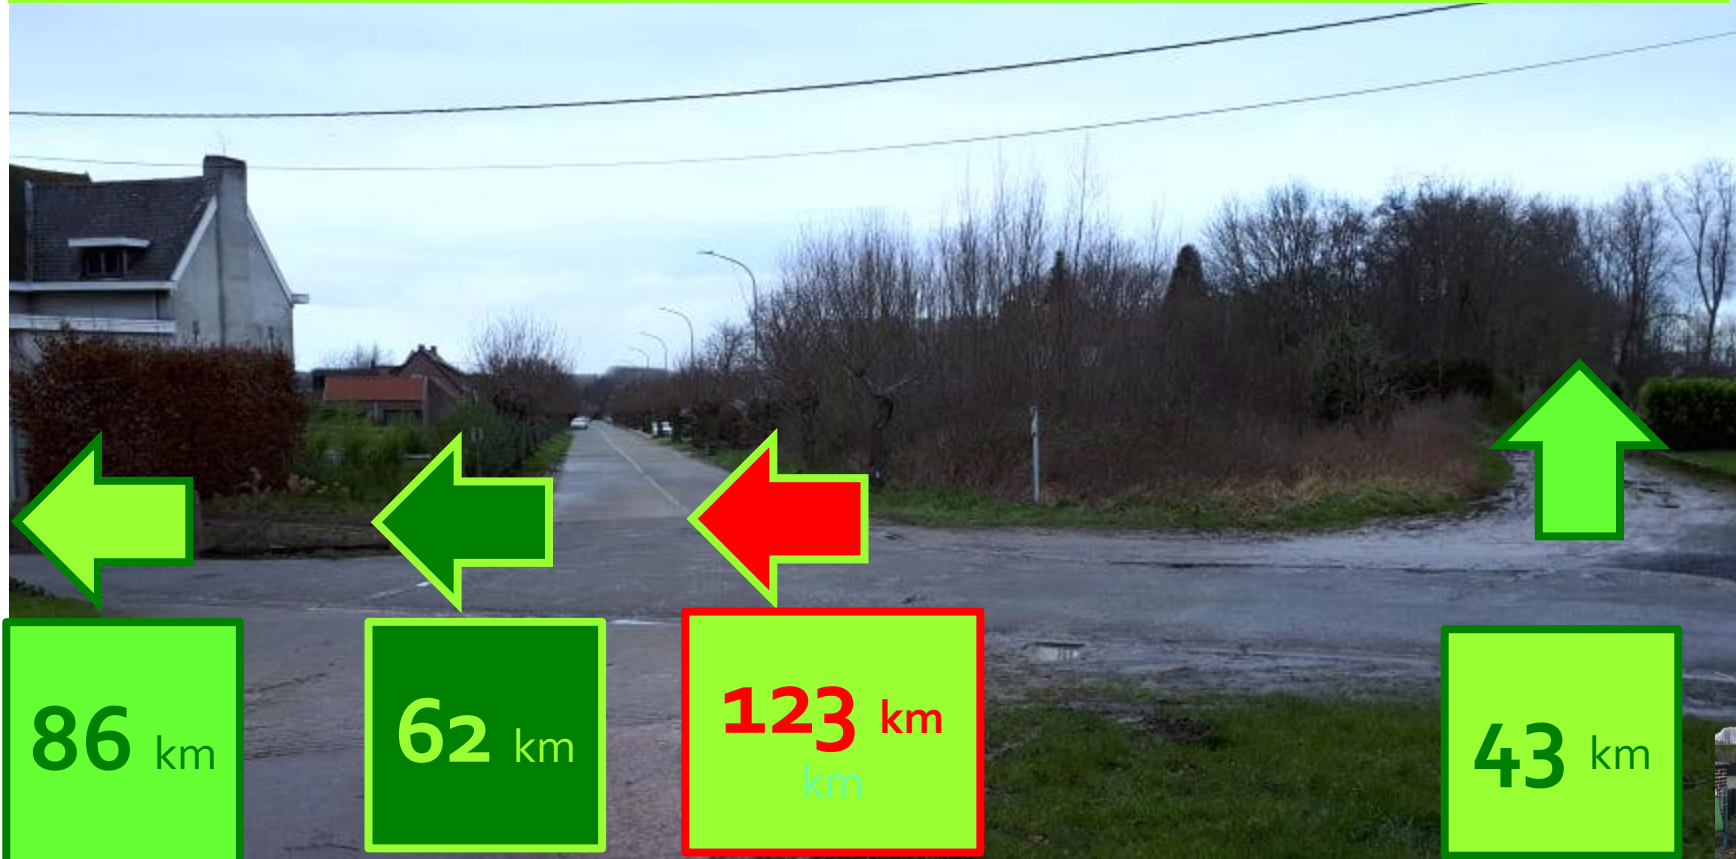

Strijmeersch

86 km

123 km  
km

43 km

Luikerveld

62 km

Splitsing 1 LivinusBike VTT 62 km  
Rochefort Tripel Extra ter hoogte Oordegemstraat na  
17 km naar **Rechts** Luikerveld. Idem voor de 62 km.  
86 km & 123 km gaan rechtdoor op Strijmeersch

# Splitsing 2 LivinusBike VTT 62 km Rochefort Tripel Extra ter hoogte Wijteveld Borsbeke

Splitsing 2 LivinusBike VTT 62 km  
Rochefort Tripel Extra ter hoogte van Wijteveld  
na 40 km, Rechtdoor naar Trambaan Idem 62 & 86 km.  
**123 km naar Links!**

## Splitsing 3 LivinusBike VTT 62 km

Rochefort Tripel Extra ter hoogte LivinusKapel  
na 42 km naar **LINKS!** Idem 86 & **123** km gaan Links  
**Kapelleweg naar Diepestraat.**  
43 km **RECHTS!**

# Splitsing 4 LivinusBike VTT 62 km

Rochefort Tripel Extra ter hoogte Steentjeswegel-  
Boekhoutsraat Oosterzele

Splitsing 4 LivinusBike VTT 62 km  
Rochefort Tripel Extra ter hoogte Boekhoutstraat  
Oosterzele na 58 km naar **Rechts!**  
86 & **123** km Links Schuinrechtdoor.