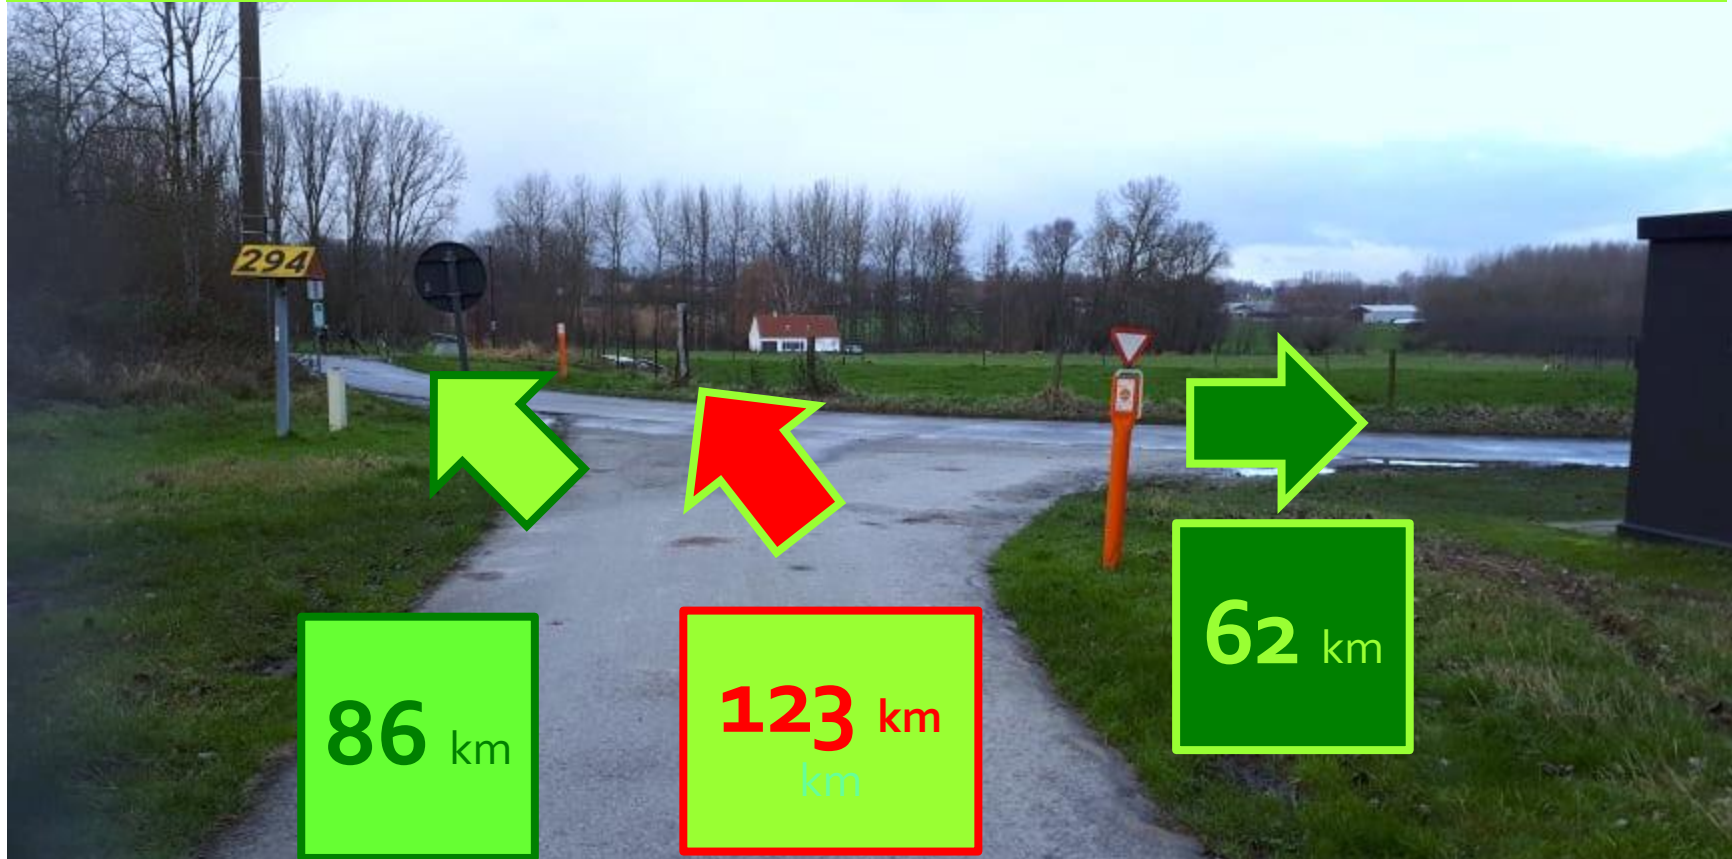

# Splitsing 2 LivinusBike VTT 62 km Rochefort Tripel Extra ter hoogte Wijteveld Borsbeke

Splitsing 2 LivinusBike VTT 62 km  
Rochefort Tripel Extra ter hoogte van Wijteveld  
na 40 km, Rechtdoor naar Trambaan Idem 62 & 86 km.  
**123 km naar Links!**

# Splitsing 3 LivinusBike VTT 62 km

Rochefort Tripel Extra ter hoogte LivinusKapel  
Houtem

## Splitsing 3 LivinusBike VTT 62 km

Rochefort Tripel Extra ter hoogte LivinusKapel  
na 42 km naar **LINKS!** Idem 86 & **123** km gaan Links  
**Kapelleweg naar Diepestraat.**  
43 km **RECHTS!**

# Splitsing 4 LivinusBike VTT 62 km

Rochefort Tripel Extra ter hoogte Steentjeswegel-  
Boekhoutsraat Oosterzele

Splitsing 4 LivinusBike VTT 62 km  
Rochefort Tripel Extra ter hoogte Boekhoutstraat  
Oosterzele na 58 km naar **Rechts!**  
86 & **123** km Links Schuinrechtdoor.