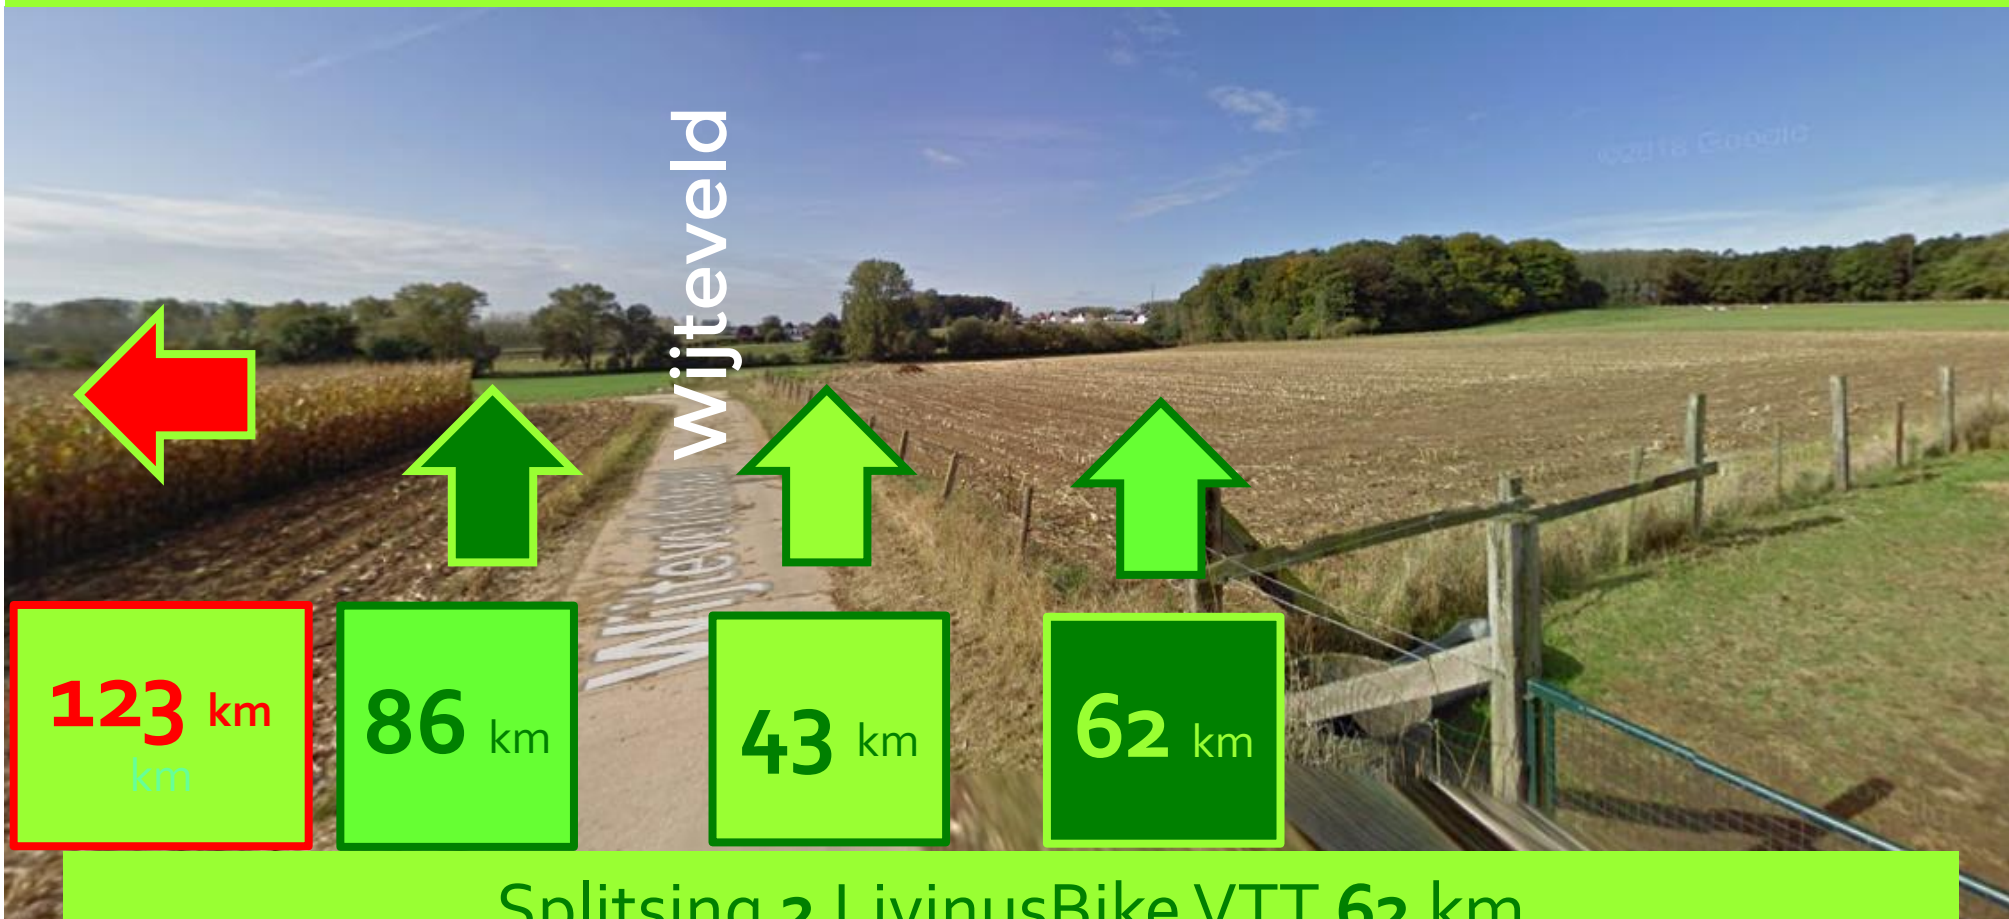

Strijmeersch

86 km

123 km  
km

43 km

Luikerveld

62 km

Splitsing 1 LivinusBike VTT 62 km  
Rochefort Tripel Extra ter hoogte Oordegemstraat na  
17 km naar **Rechts** Luikerveld. Idem voor de 62 km.  
86 km & 123 km gaan rechtdoor op Strijmeersch

# Splitsing 2 LivinusBike VTT 62 km Rochefort Tripel Extra ter hoogte Wijteveld Borsbeke

Splitsing 2 LivinusBike VTT 62 km  
Rochefort Tripel Extra ter hoogte van Wijteveld  
na 40 km, Rechtdoor naar Trambaan Idem 62 & 86 km.  
**123 km naar Links!**

## Splitsing 3 LivinusBike VTT 62 km

Rochefort Tripel Extra ter hoogte LivinusKapel  
na 42 km naar **LINKS!** Idem 86 & **123** km gaan Links  
**Kapelleweg naar Diepestraat.**  
43 km **RECHTS!**

# Splitsing 4 LivinusBike VTT 62 km

Rochefort Tripel Extra ter hoogte Steentjeswegel-  
Boekhoutsraat Oosterzele

Splitsing 4 LivinusBike VTT 62 km  
Rochefort Tripel Extra ter hoogte Boekhoutstraat  
Oosterzele na 58 km naar **Rechts!**  
86 & **123** km Links Schuinrechtdoor.